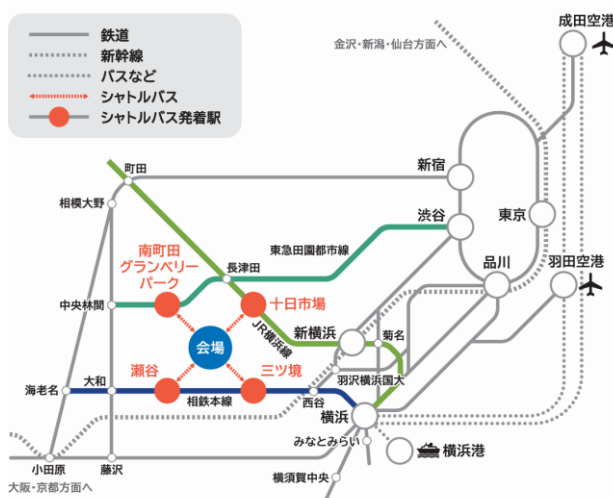

01 公式サイトにてアカウント登録・チケット購入
(クレジットカード・コンビニ決済)

02 公式サイトにて来場日時を予約

03 来場

チケットご購入は
公式WEBサイトから

● 公共交通機関アクセスマップ

GREEN×EXPO2027公式サイトより引用

● お問い合わせ

GREEN×EXPO協会 入場券部 入場券課